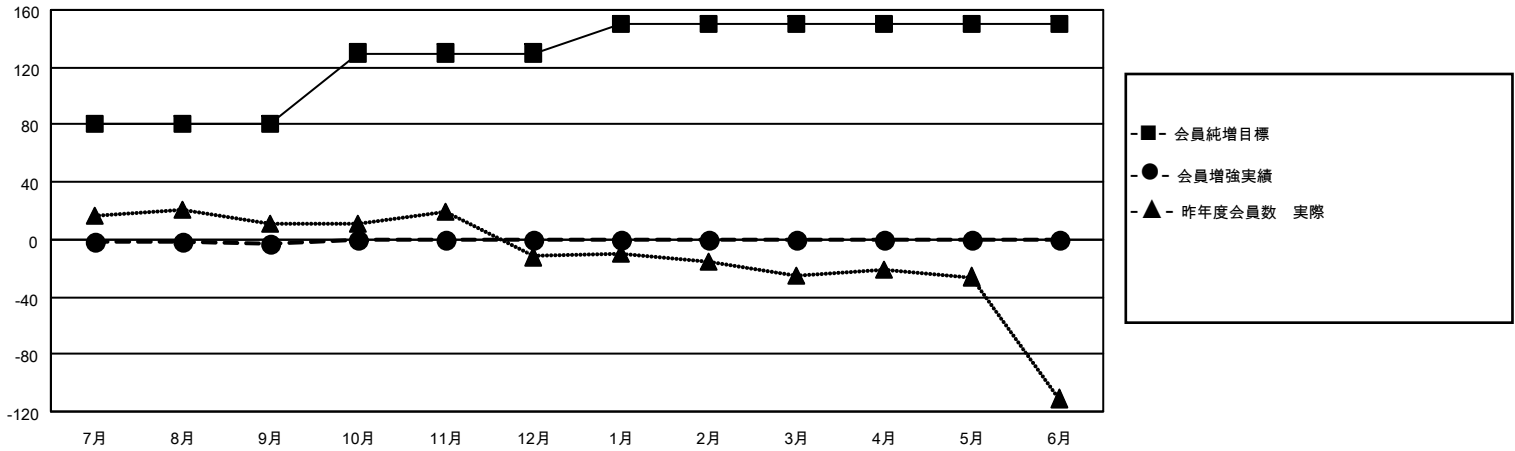

MONTHLY MEMBERSHIP PROGRESS REPORT

地域 JAPAN

District 331 C

Results as of: 9/30/2021

クラブ			
結果：2021-2022			
四半期	新クラブ目標	新クラブ	解散クラブ
7月/8月/9月	0	0	0
10月/11月/12月	0	0	0
1月/2月/3月	0	0	0
4月/5月/6月	0	0	0

名			
結果：2021-2022			
四半期	会員純増目標	会員増強実績	退会者(転籍を含む)実際
7月/8月/9月	80	22	23
10月/11月/12月	50	0	0
1月/2月/3月	20	0	0
4月/5月/6月	0	0	0

新クラブ目標及び実績累計

会員目標及び実績累計

解散クラブ: 0	13 CLUBS OF 44 一名以上の新会 員を登録	男女別	
退会者		男性	1,285 (81.64%)
物故会員 4	会員累計データを見るには、ここをクリック	女性	289 (18.36%)
クラブ解散 0		NON BINARY	0 (0.00%)
その他 19		PREFER NOT TO ANSWER	0 (0.00%)
合計 23		世帯主/家族会員合計	477
		国際会費半額の家族会員	246